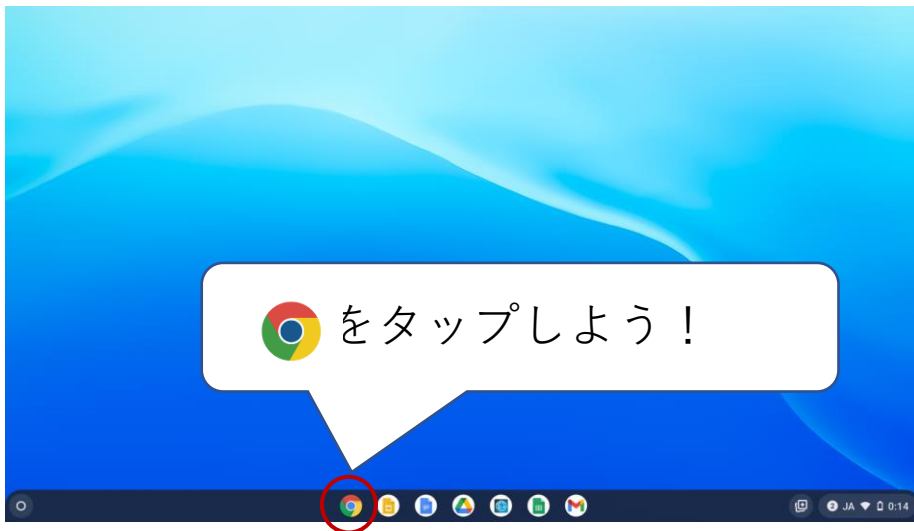

Googlemeetへのはいりかたせつめい

まずは、クラスルームにはいろう！

ふたたび  をタップしてどちらからでもクラスルーム  がみえるのでタップしよう！

Googlemeetへのはいりかたせつめい

Googlemeetへのはいりかたせつめい

マイクが「赤」くなったのをかくんにんできた
たら「今すぐ参加」をタップします！

パソコンをとじるばあいは、「×」でおとす
ようにしよう！