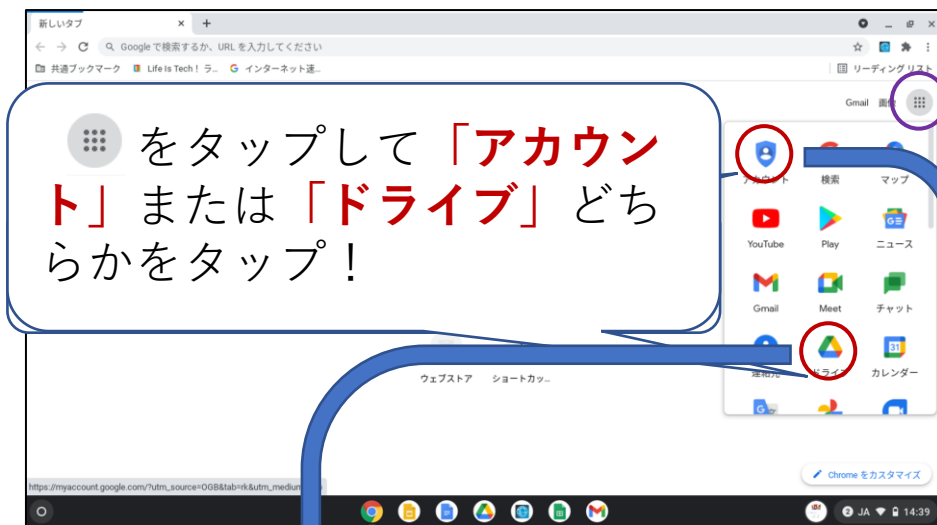

Googlemeetへのはいりかたせつめい

まずは、クラスルームにはいろう！

ふたたび  をタップしてどちらからでもクラスルーム  がみえるのでタップしよう！

Googlemeetへのはいりかたせつめい

Googlemeetへのはいりかたせつめい

マイクが「赤」くなったのをかくんにんできた
たら「今すぐ参加」をタップします！

パソコンをとじるばあいは、「×」でおとす
ようにしよう！