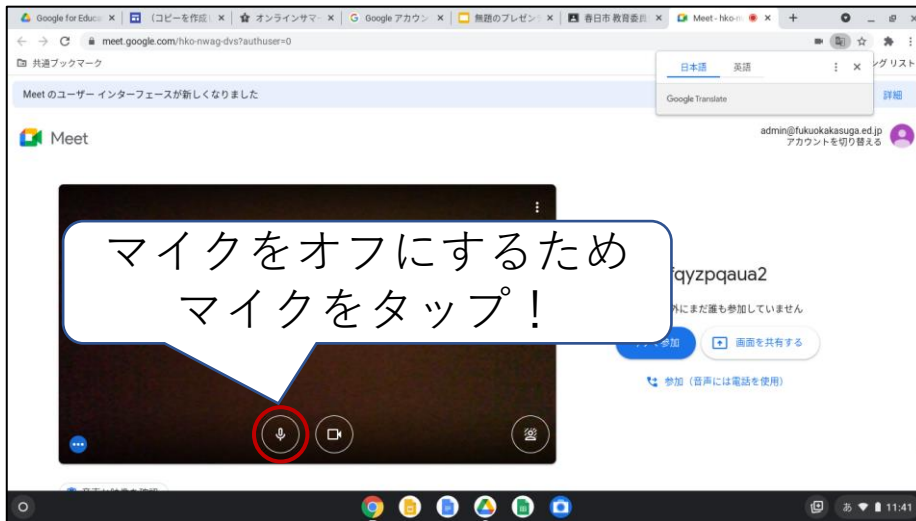

Googlemeetへのはいりかたせつめい

まずは、クラスルームにはいろう！

ふたたび  をタップしてどちらからでもクラスルーム  がみえるのでタップしよう！

Googlemeetへのはいりかたせつめい

Googlemeetへのはいりかたせつめい

マイクが「赤」くなったのをかくんにんできた
たら「今すぐ参加」をタップします！

パソコンをとじるばあいは、「×」でおとす
ようにしよう！