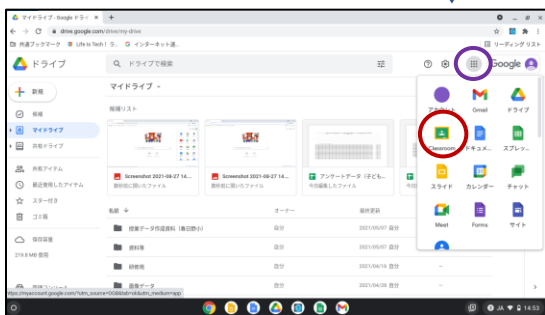

Googlemeetへのはいりかたせつめい

まずは、クラスルームにはいろう！

ふたたび  をタップしてどちらからでもクラスルーム  がみえるのでタップしよう！

Googlemeetへのはいりかたせつめい

Googlemeetへのはいりかたせつめい

マイクが「赤」くなったのをかくんにんできた
たら「今すぐ参加」をタップします！

パソコンをとじるばあいは、「×」でおとす
ようにしよう！