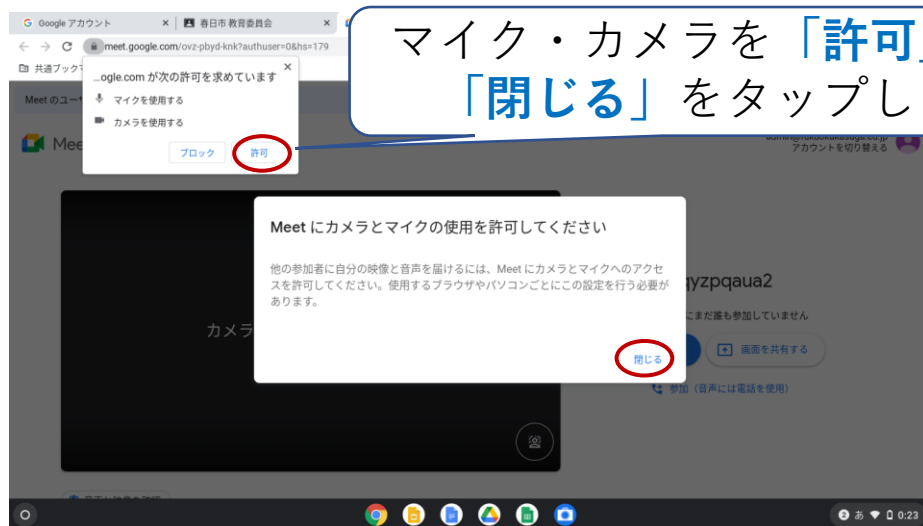

Googlemeetへのはいりかたせつめい

まずは、クラスルームにはいろう！

ふたたび  をタップしてどちらからでもクラスルーム  がみえるのでタップしよう！

Googlemeetへのはいりかたせつめい

Googlemeetへのはいりかたせつめい

マイクが「赤」くなったのをかくんにんできた
たら「今すぐ参加」をタップします！

パソコンをとじるばあいは、「×」でおとす
ようにしよう！