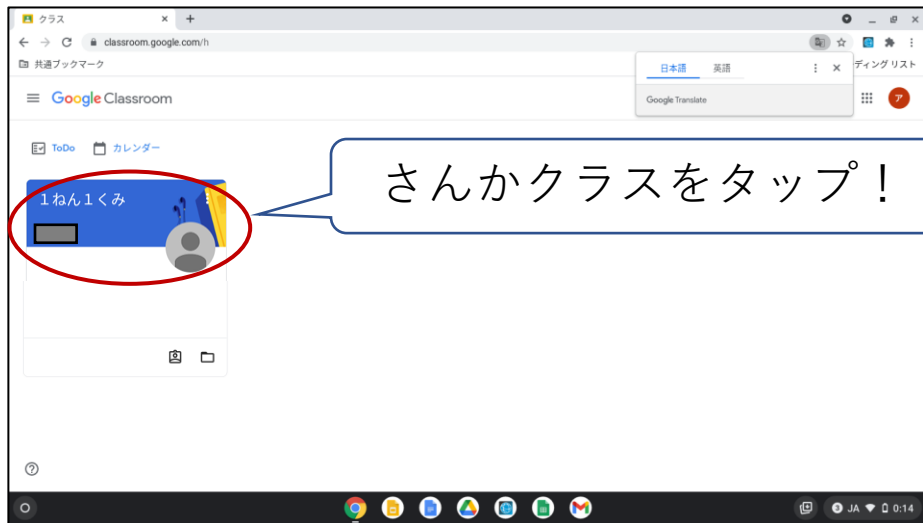

Googlemeetへのはいりかたせつめい

まずは、クラスルームにはいろう！

ふたたび  をタップしてどちらからでもクラスルーム  がみえるのでタップしよう！

Googlemeetへのはいりかたせつめい

Googlemeetへのはいりかたせつめい

マイクが「赤」くなったのをかくんにんできた
たら「今すぐ参加」をタップします！

パソコンをとじるばあいは、「×」でおとす
ようにしよう！