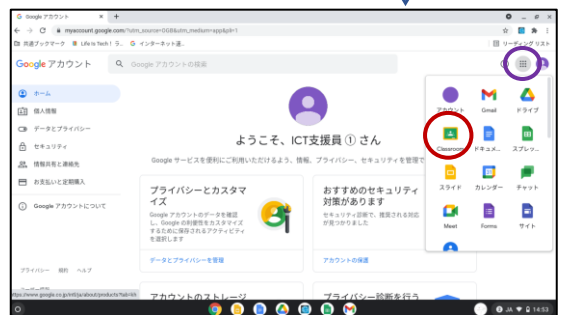

Googlemeetへのはいりかたせつめい

まずは、クラスルームにはいろう！

ふたたび  をタップしてどちらからでもクラスルーム  がみえるのでタップしよう！

Googlemeetへのはいりかたせつめい

Googlemeetへのはいりかたせつめい

マイクが「赤」くなったのをかくんにんできた
たら「今すぐ参加」をタップします！

パソコンをとじるばあいは、「×」でおとす
ようにしよう！