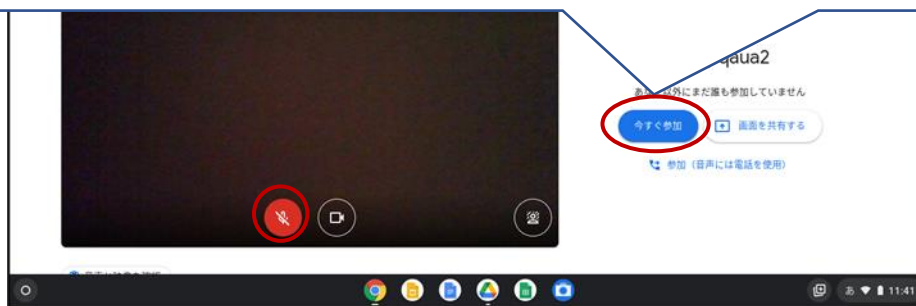

Googlemeetへのはいりかたせつめい

まずは、クラスルームにはいろう！

ふたたび  をタップしてどちらからでもクラスルーム  がみえるのでタップしよう！

Googlemeetへのはいりかたせつめい

Googlemeetへのはいりかたせつめい

マイクが「赤」くなったのをかくんにんできた
たら「今すぐ参加」をタップします！

パソコンをとじるばあいは、「×」でおとす
ようにしよう！